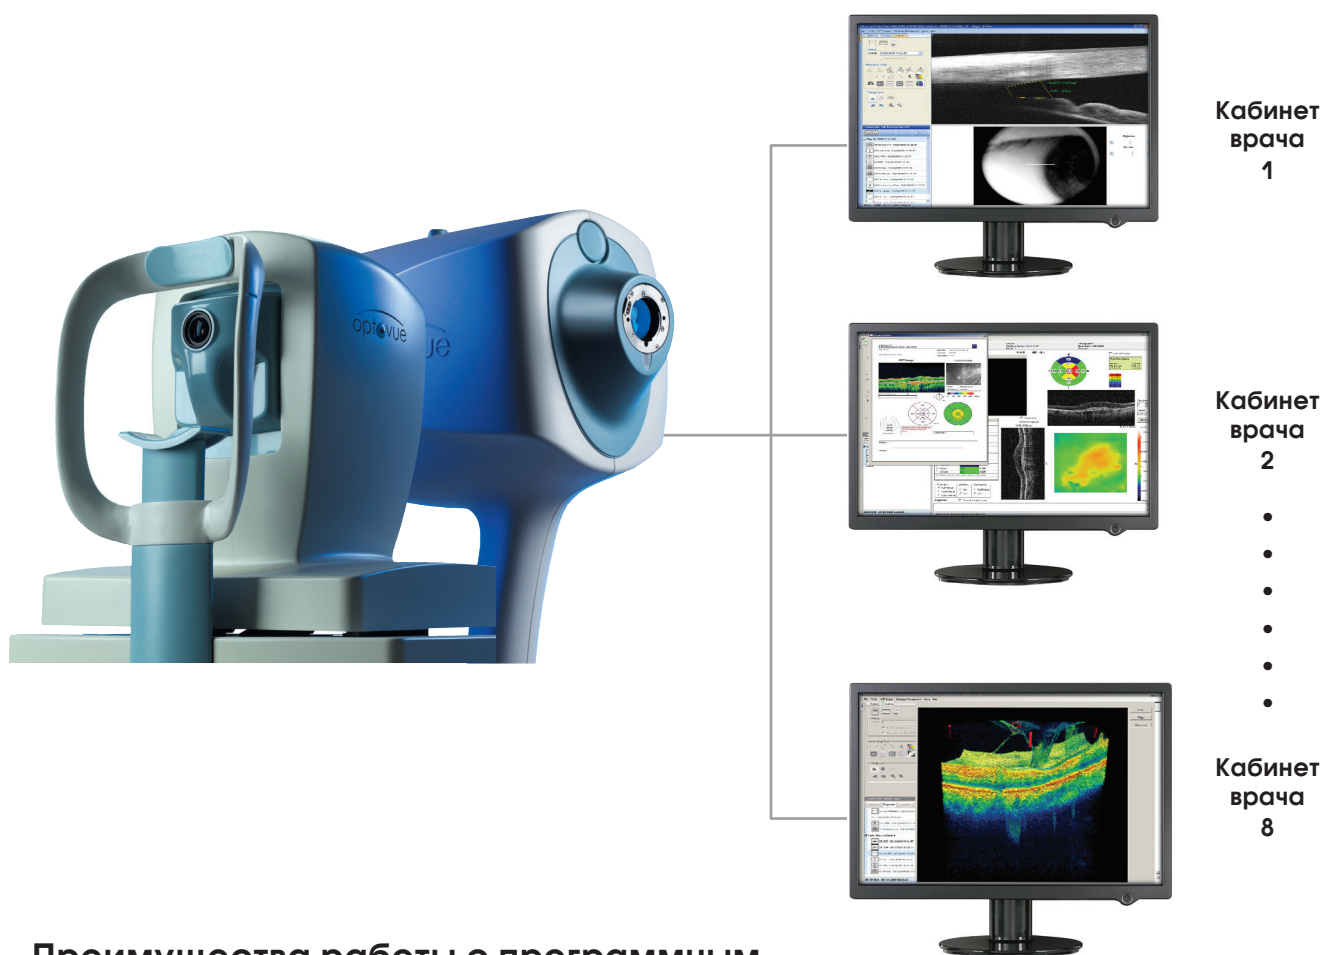

Программное обеспечение **NetVue Pro** для удаленной работы с данными, полученными при обследовании пациентов на **ОКТ RTVue-100** или **ОКТ iVue-100**

Преимущества работы с программным обеспечением **NetVue Pro**:

- Повышение эффективности диагностического и лечебного процесса
- Совместимость с EMR-программным обеспечением
- Возможности в любой момент разъяснить пациенту особенности его заболевания
- Отсутствие необходимости печати изображений

### **Повышение эффективности диагностического и лечебного процесса**

- Возможность использования до восьми ПК для просмотра и анализа томограмм, полученными на ОКТ RTVue-100 или ОКТ iVue-100
- Возможность обследования одного пациента на ОКТ RTVue-100 или ОКТ iVue-100 и просмотр данных другого пациента с удаленного рабочего места в одно и то же время
- Введение данных пациента с удаленного компьютера, уменьшение времени, затраченного на обследование одного пациента

### **Возможности в любой момент разъяснить пациенту особенности его заболевания**

- Интерактивный показ томограмм пациенту в диагностических кабинетах